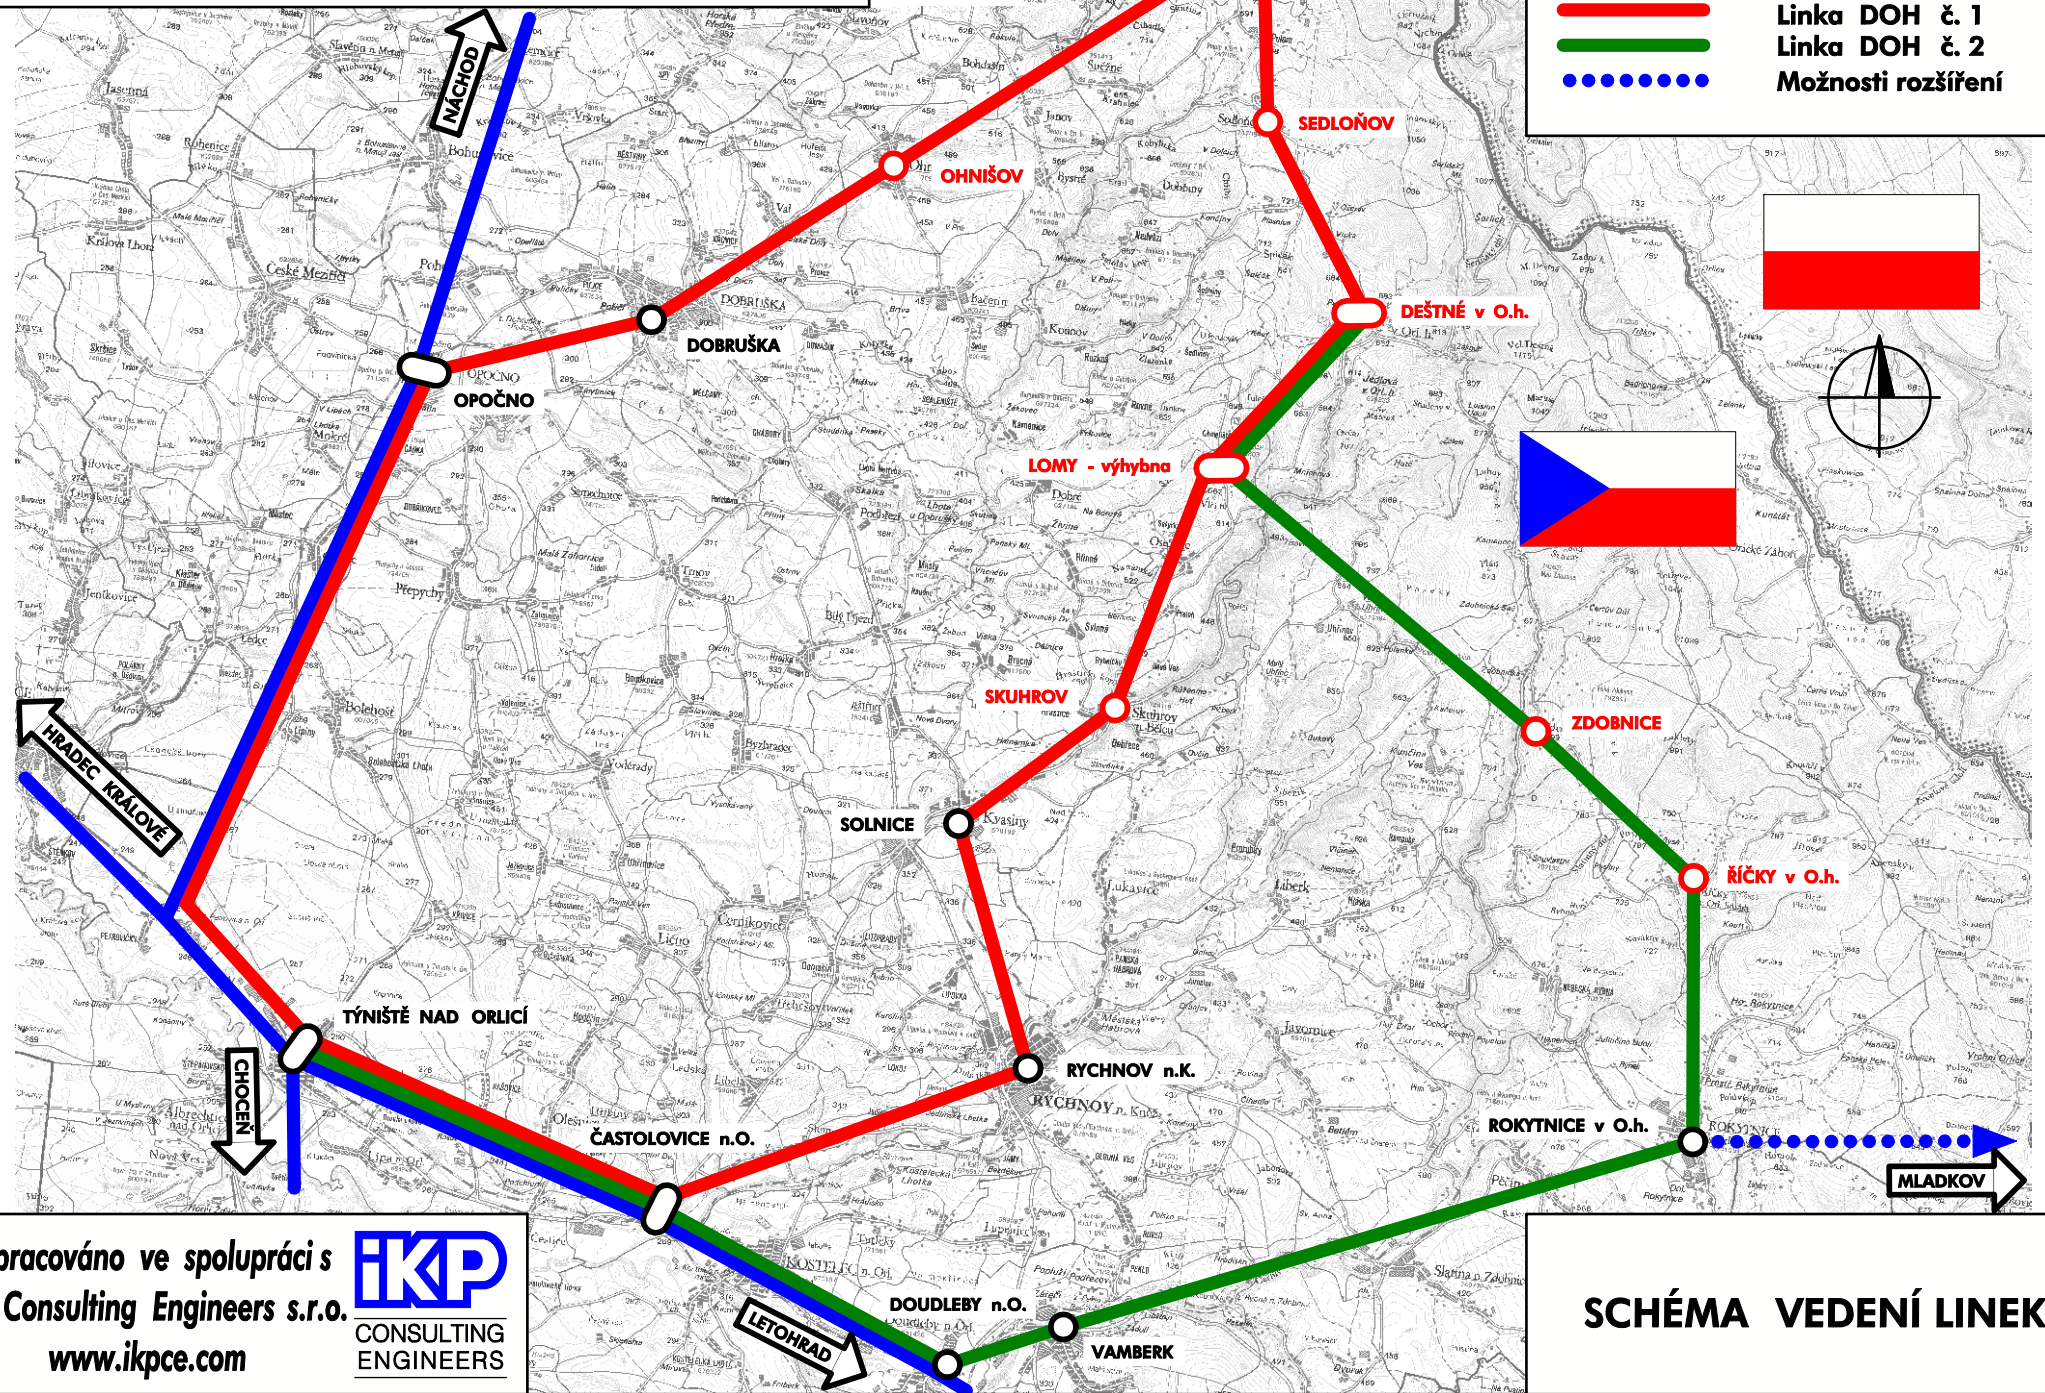

# DRÁHY ORLICKÝCH HOR

**Legenda:**

-  Linky ČD a.s.
-  Linka DOH č. 1
-  Linka DOH č. 2
-  Možnosti rozšíření

Vypracováno ve spolupráci s  
**IKP**  
 CONSULTING ENGINEERS  
[www.ikpce.com](http://www.ikpce.com)

**SCHÉMA VEDENÍ LINEK**